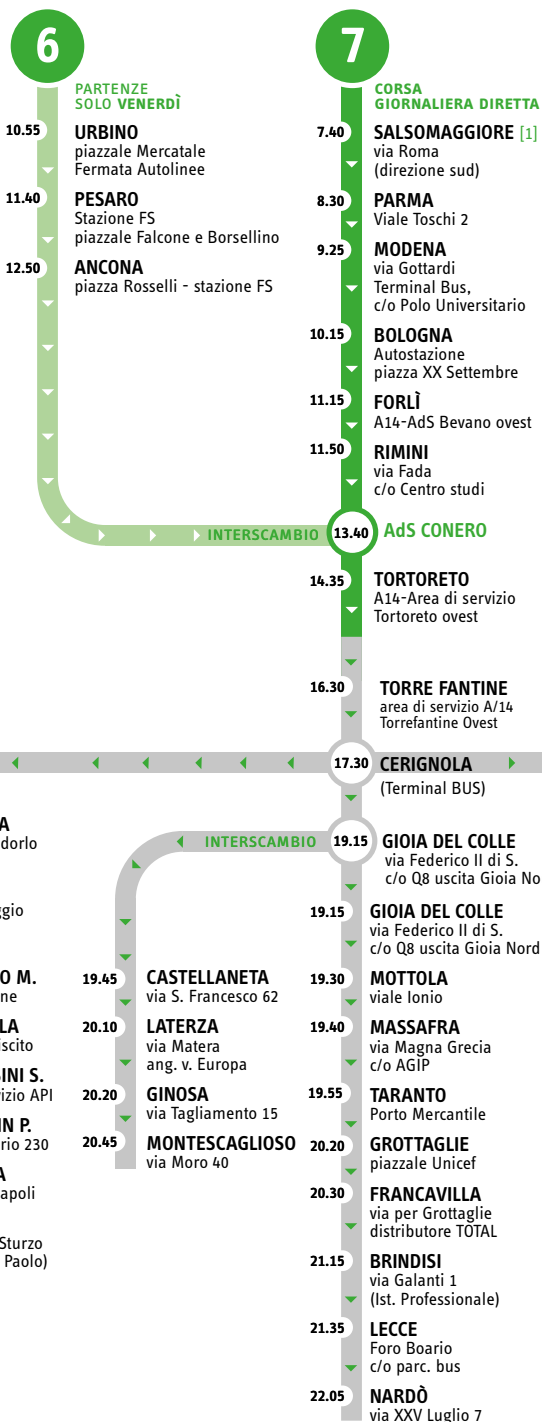

[1] ogni sabato ad Altamura via Matera angolo via Treviso

[2] ogni mercoledì la fermata a Cerignola via Generale Dalla Chiesa (pensiline)

[3] La località di Salsomaggiore Terme è servita nel periodo Giugno-Settembre. Frequenza venerdì, sabato e domenica

- 5.10 **TORINO**
corso V. Emanuele, 131
- 6.00 **VILLARBOIT SUD**
Area di servizio A/4
- 6.15 **NOVARA**
Novara Ovest
Pensilina c/o A4
- 7.00 **MILANO DORINO**
stazione Metro
- 7.40 **MILANO LAMBRATE**
via Predil
(alle spalle
Staz. di Lambrate)
- 7.55 **MILANO ROGOREDO**
Stazione Rogoredo
(via Cassinis)
- 8.45 **FIORENZUOLA
D'ARDA**
A1-AdS Arda est

- 18.00 **CERIGNOLA**
via Del Mandorlo
c/o Tamoil
- 18.15 **CANOSA**
viale 1° Maggio
c/o Stadio
Comunale
- 18.35 **MINERVINO M.**
largo Stazione
- 18.50 **SPINAZZOLA**
piazza Plebiscito
- 19.10 **POGGIORSINI S.**
staz. di servizio API
- 19.25 **GRAVINA IN P.**
c.so Di Vittorio 230
- 19.45 **ALTAMURA**
piazza De Napoli
- 20.05 **MATERA**
via d. Luigi Sturzo
(Chiesa San Paolo)

- 18.00 **S. FERDINANDO DI P.**
Piazza Gen. C.A. Dalla Chiesa c/o CC
- 18.10 **TRINITAPOLI**
via Kennedy 146
- 18.20 **MARGHERITA DI S.**
Piazza Gen. C.A. Dalla Chiesa
- 18.30 **BARLETTA**
via Andria - Caserma
- 18.35 **ANDRIA**
Via Ovidio
ang. Via V. Barletta
- 18.50 **CORATO**
via Andria 90
c/o AGIP
- 19.00 **RUVO DI PUGLIA**
via De Filippo 2
- 19.10 **TERLIZZI**
corso Garibaldi
- 19.20 **MOLFETTA**
via Martiri di Via Fani 1/a
- 19.35 **BITONTO**
S.P. per Giovinazzo
(dist. AGIP)
- 19.55 **BARI**
largo Sorrentino