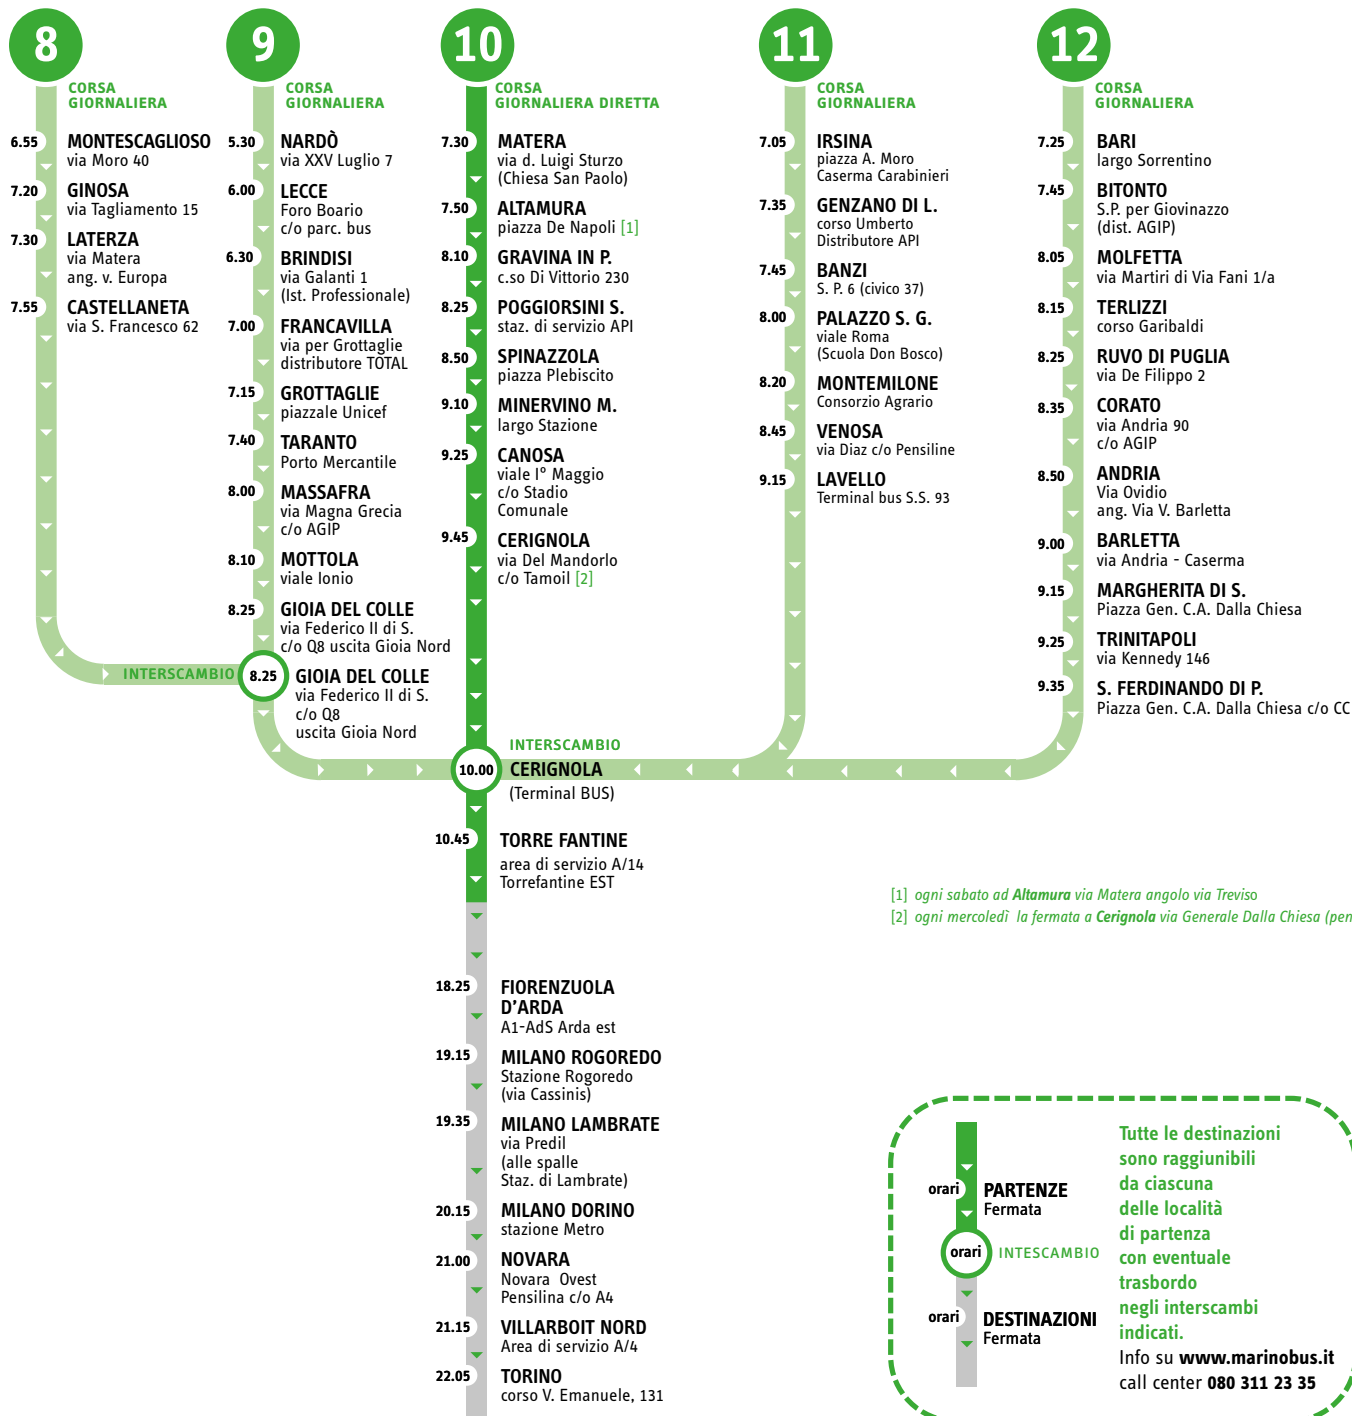

[1] ogni sabato ad Altamura via Matera angolo via Treviso

[2] ogni mercoledì la fermata a Cerignola via Generale Dalla Chiesa (pensiline)

[3] La località di Salsomaggiore Terme è servita nel periodo Giugno-Settembre. Frequenza venerdì, sabato e domenica

[1] La località di Salsomaggiore Terme è servita nel periodo Giugno-Settembre. Frequenza sabato, domenica e lunedì

[1] ogni sabato ad Altamura via Matera angolo via Treviso

[2] ogni mercoledì la fermata a Cerignola via Generale Dalla Chiesa (pensiline)

- 5.10 **TORINO**
corso V. Emanuele, 131
- 6.00 **VILLARBOIT SUD**
Area di servizio A/4
- 6.15 **NOVARA**
Novara Ovest
Pensilina c/o A4
- 7.00 **MILANO DORINO**
stazione Metro
- 7.40 **MILANO LAMBRATE**
via Predil
(alle spalle
Staz. di Lambrate)
- 7.55 **MILANO ROGOREDO**
Stazione Rogoredo
(via Cassinis)
- 8.45 **FIORENZUOLA
D'ARDA**
A1-AdS Arda est

- 18.00 **S. FERDINANDO DI P.**
Piazza Gen. C.A. Dalla Chiesa c/o CC
- 18.10 **TRINITAPOLI**
via Kennedy 146
- 18.20 **MARGHERITA DI S.**
Piazza Gen. C.A. Dalla Chiesa
- 18.30 **BARLETTA**
via Andria - Caserma
- 18.35 **ANDRIA**
Via Ovidio
ang. Via V. Barletta
- 18.50 **CORATO**
via Andria 90
c/o AGIP
- 19.00 **RUVO DI PUGLIA**
via De Filippo 2
- 19.10 **TERLIZZI**
corso Garibaldi
- 19.20 **MOLFETTA**
via Martiri di Via Fani 1/a
- 19.35 **BITONTO**
S.P. per Giovinazzo
(dist. AGIP)
- 19.55 **BARI**
largo Sorrentino