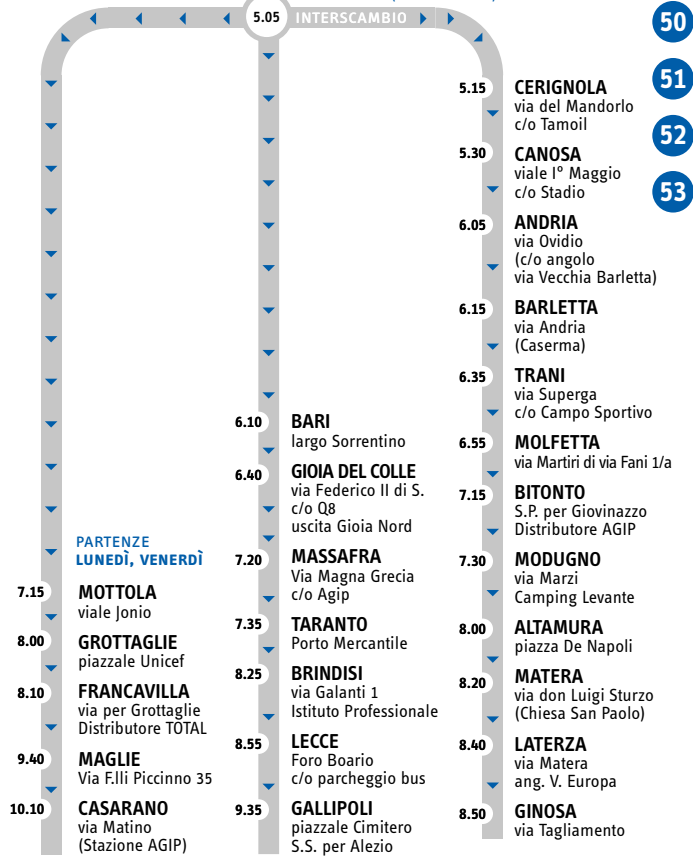

53

PARTENZA
GIORNALIERA NEW

- 19.35 **MILANO LAMBRATE**
  via Predil
  (alle spalle
  Staz. di Lambrate)
- 22.10 **BOLOGNA**
  Autostazione
  piazza XX Settembre
- 23.30 **RIMINI**
  via Fada
  c/o Centro studi

CERIGNOLA (Terminal BUS)

5.05 INTERSCAMBIO