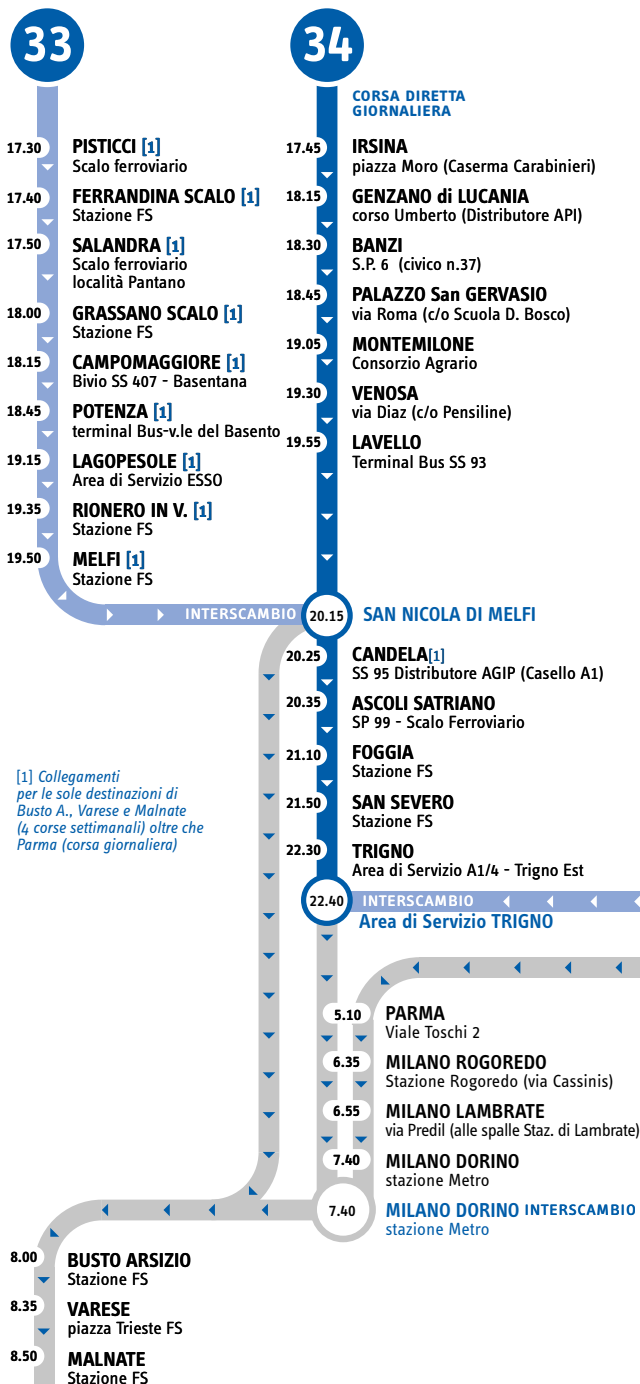

[1] Collegamenti
per le sole destinazioni di
Busto A., Varese e Malnate
(4 corse settimanali) oltre che
Parma (corsa giornaliera)