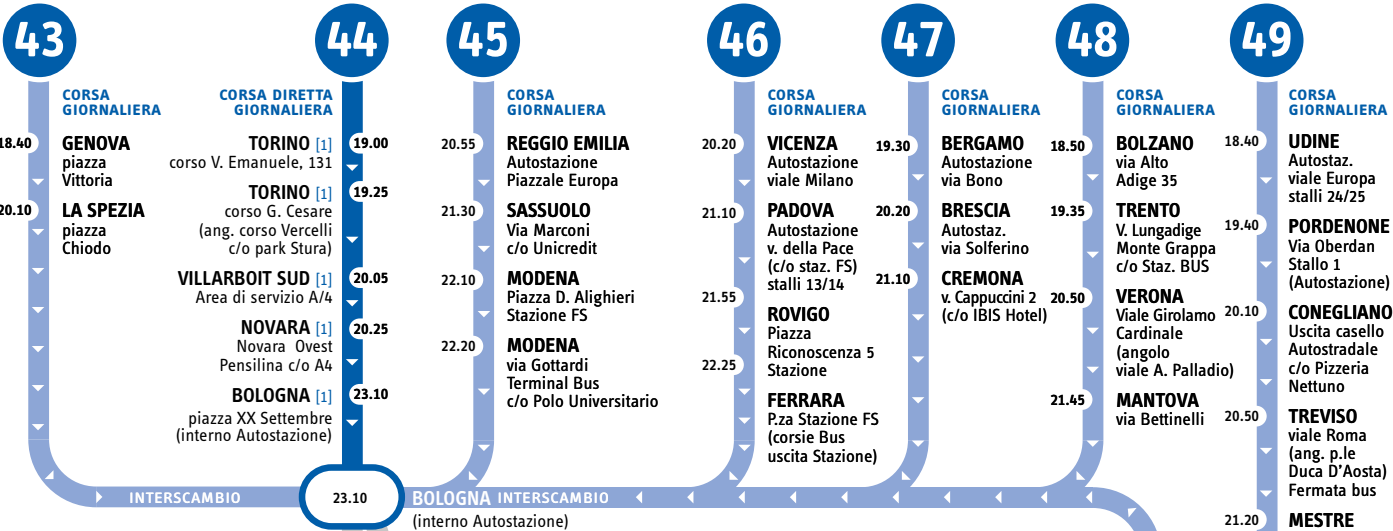

[1] Collegamenti esclusi per Candela e la linea Melfi-Pisticci