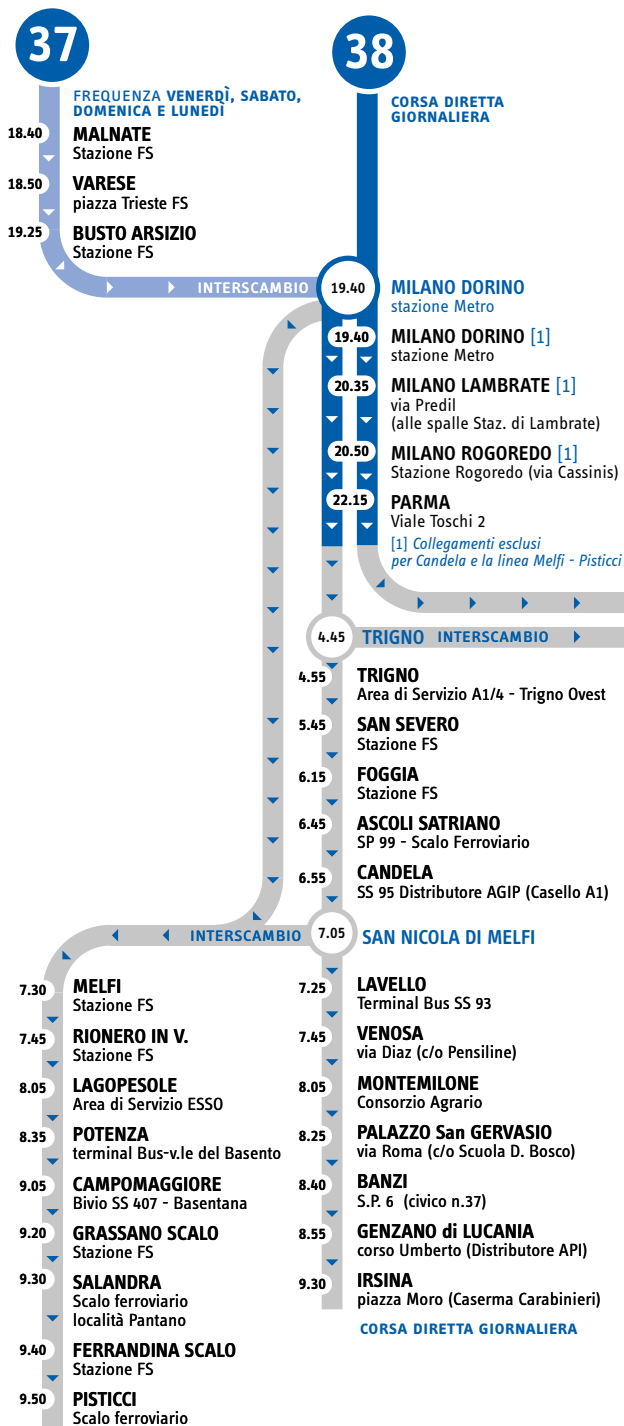

FREQUENZA VENERDÌ, SABATO, DOMENICA E LUNEDÌ (LINEA MALNATE), GIORNALIERA (LINEA PARMA)