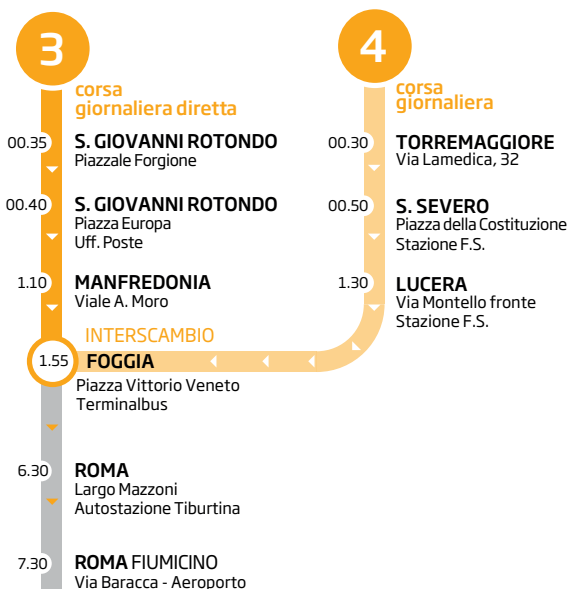

- 1
- 2
- 3
- 4
- 5
- 6

5

corsa
giornaliera diretta

8.10	ROMA FIUMICINO Via Baracca - Aeroporto	
9.10	ROMA Largo Mazzoni Autostazione Tiburtina	
13.45	FOGGIA INTERSCAMBIO ▶	
	Piazza Vittorio Veneto Terminalbus	
14.30	MANFREDONIA Viale A. Moro	14.20 LUCERA Via Montello fronte Stazione F.S.
15.00	S. GIOVANNI ROTONDO Piazza Europa Uff. Poste	15.05 S. SEVERO Piazza della Costituzione Stazione F.S.
15.05	S. GIOVANNI ROTONDO Piazzale Forgione	15.25 TORRETAGGIORE Via Lamedica, 32

orari

PARTENZE
FermataInfo su
www.marinobus.it

orari

DESTINAZIONI
Fermatacall center
080 311 23 35

1

2

3

4

5

6

6

corsa
giornaliera diretta

14.20	ROMA FIUMICINO Via Baracca - Aeroporto	
15.15	ROMA Largo Mazzoni Autostazione Tiburtina	
20.00	FOGGIA INTERSCAMBIO ▶	
	Piazza Vittorio Veneto Terminalbus	
20.45	MANFREDONIA Viale A. Moro	20.20 LUCERA Via Montello fronte Stazione F.S.
21.15	S. GIOVANNI ROTONDO Piazza Europa Uff. Poste	21.00 S. SEVERO Piazza della Costituzione Stazione F.S.
21.20	S. GIOVANNI ROTONDO Piazzale Forgione	21.20 TORRETAGGIORE Via Lamedica, 32