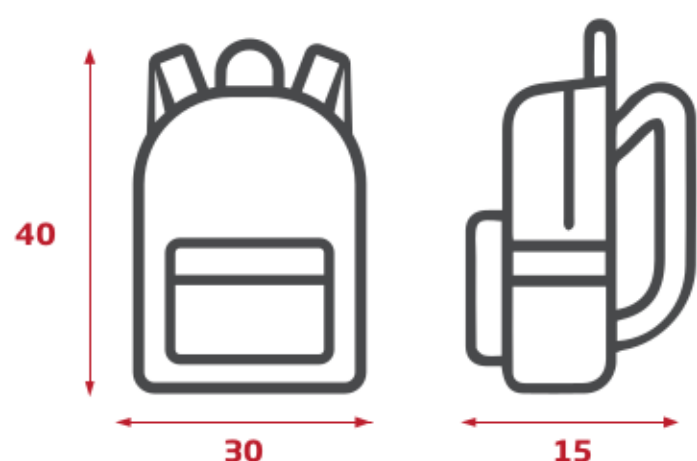

IL TUO BAGAGLIO IN VIAGGIO

BAGAGLIO A MANO **INCLUSO**

 Dimensioni massime **40 x 30 x 15 cm**

 Peso non superiore a **5 kg**

BAGAGLI IN STIVA **INCLUSO**

 Dimensione complessiva massima per **ognuno di 140 cm** (altezza + profondità + larghezza)

 Peso non superiore a **12 kg**

COLLI E BAGAGLI AGGIUNTIVI

(Misura totale: altezza + larghezza + profondità)

Ricorda di prenotarlo chiamando il call center al +39 0803112335

SMALL	MEDIUM	LARGE	EXTRA LARGE
misura totale max 60 cm	misura totale max 120 cm	misura totale max 180 cm	misura totale max 220 cm
€ 10	€ 20	€ 30	€ 50
Per i colli aggiuntivi preferire sempre scatole squadrate (confezioni di polistirolo per alimenti)		 Lattine di olio: € 1,00 al Kg (max tot. 10 kg)	

PICCOLI ANIMALI*

Ospitati in un trasportino chiuso ed in sicurezza

 Dimensioni massime **30 x 30 x 40 cm**

BICICLETTA

+  **€ 20** /  **€ 40**

Smontata in due pezzi e riposta in apposita sacca

MONOPATTINO

+  **€ 10** /  **€ 30**