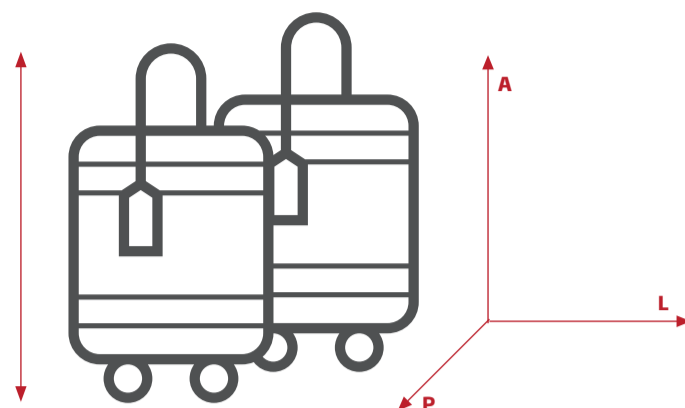

IL TUO BAGAGLIO IN VIAGGIO

BAGAGLIO A MANO **INCLUSO**

 Dimensioni massime **40 x 30 x 15 cm**

 Peso non superiore a **5 kg**

BAGAGLI IN STIVA **INCLUSO**

 Dimensione complessiva massima per **ognuno di 140 cm (altezza + profondità + larghezza)**

 Peso non superiore a **12 kg**

COLLI E BAGAGLI AGGIUNTIVI

(Misura totale: altezza + larghezza + profondità)

Ricorda di prenotarlo chiamando il call center al +39 0803112335

 Peso non superiore a **12 kg**

SMALL	MEDIUM	LARGE	EXTRA LARGE
misura totale max 60 cm (altezza + profondità + larghezza)	misura totale max 120 cm (altezza + profondità + larghezza)	misura totale max 180 cm (altezza + profondità + larghezza)	misura totale max 220 cm (altezza + profondità + larghezza) <small>N.B. la singola dimensione non potrà superare i 180 cm (es. 180+20+20 cm)</small>
€ 10	€ 20	€ 30	€ 50
Per i colli aggiuntivi preferire sempre scatole squadrate (confezioni di polistirolo per alimenti)		 Lattine di olio: € 1,00 al Kg (max tot. 10 kg)	