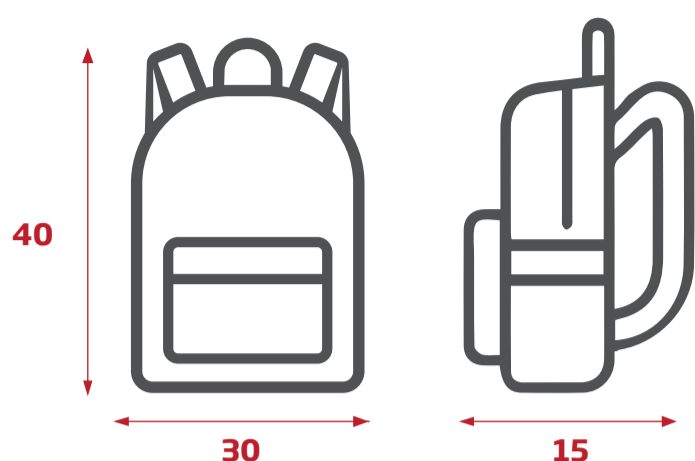

IL TUO BAGAGLIO IN VIAGGIO

BAGAGLIO A MANO **INCLUSO**

 Dimensioni massime **40 x 30 x 15 cm**

 Peso non superiore a **5 kg**

BAGAGLI IN STIVA **INCLUSO**

 Dimensione complessiva massima per **ognuno di 140 cm (altezza + profondità + larghezza)**

 Peso non superiore a **12 kg**

COLLI E BAGAGLI AGGIUNTIVI

(Misura totale: altezza + larghezza + profondità)

Ricorda di prenotarlo chiamando il call center al +39 0803112335

 Peso non superiore a **12 kg**

SMALL	MEDIUM	LARGE	EXTRA LARGE
misura totale max 60 cm (altezza + profondità + larghezza)	misura totale max 120 cm (altezza + profondità + larghezza)	misura totale max 180 cm (altezza + profondità + larghezza)	misura totale max 220 cm (altezza + profondità + larghezza) <small>N.B. la singola dimensione non potrà superare i 180 cm (es. 180+20+20 cm)</small>
€ 10	€ 20	€ 30	€ 50
Per i colli aggiuntivi preferire sempre scatole squadrate (confezioni di polistirolo per alimenti)		 Lattine di olio: € 1,00 al Kg (max tot. 10 kg)	

PICCOLI ANIMALI*

Ospitati in un trasportino chiuso ed in sicurezza

 Dimensioni massime **30 x 30 x 40 cm**

BICICLETTA

+  **€ 20**  **€ 40**

Smontata in due pezzi e riposta in apposita sacca

MONOPATTINO

+  **€ 10**  **€ 30**