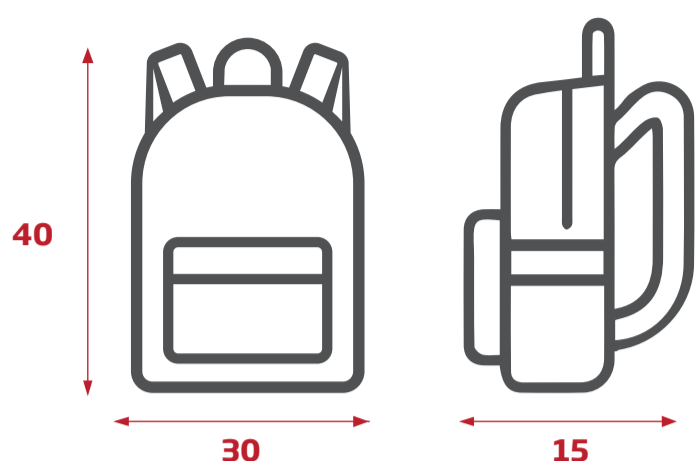

IL TUO BAGAGLIO IN VIAGGIO

BAGAGLIO A MANO **INCLUSO**

Dimensioni massime **40 x 30 x 15 cm**

Peso non superiore a **5 kg**

BAGAGLI IN STIVA **INCLUSO**

Dimensione complessiva massima per **ognuno di 140 cm (altezza + profondità + larghezza)**

Peso non superiore a **12 kg**

COLLI E BAGAGLI AGGIUNTIVI

(Misura totale: altezza + larghezza + profondità)

Ricorda di prenotarlo chiamando il call center al +39 0803112335

Peso non superiore a **12 kg**

SMALL	MEDIUM	LARGE	EXTRA LARGE
misura totale max 60 cm (altezza + profondità + larghezza)	misura totale max 120 cm (altezza + profondità + larghezza)	misura totale max 180 cm (altezza + profondità + larghezza)	misura totale max 220 cm (altezza + profondità + larghezza) <small>N.B. la singola dimensione non potrà superare i 180 cm (es. 180+20+20 cm)</small>
€ 10	€ 20	€ 30	€ 50
Per i colli aggiuntivi preferire sempre scatole squadrate (confezioni di polistirolo per alimenti)		Lattine di olio: € 1,00 al Kg (max tot. 10 kg)	

PICCOLI ANIMALI*

Ospitati in un trasportino chiuso ed in sicurezza

Dimensioni massime **30 x 30 x 40 cm**

BICICLETTA

+ € 20 € 40

Smontata in due pezzi e riposta in apposita sacca

Non sono ammesse biciclette elettriche