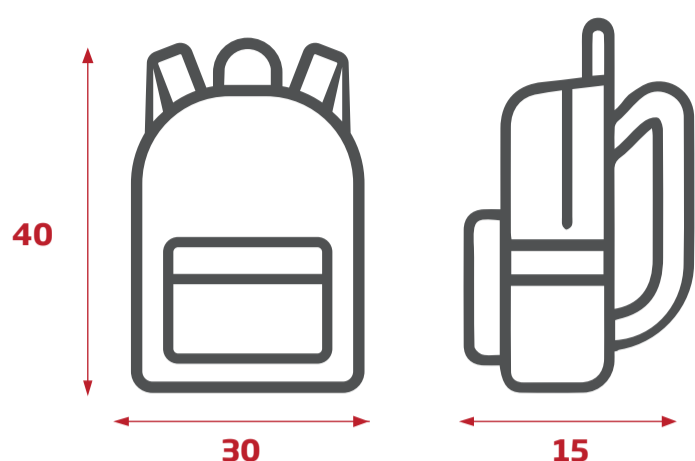

# IL TUO BAGAGLIO IN VIAGGIO

## BAGAGLIO A MANO **INCLUSO**

 Dimensioni massime **40 x 30 x 15 cm**

 Peso non superiore a **5 kg**

## BAGAGLI IN STIVA **INCLUSO**

 Dimensione complessiva massima per **ognuno di 140 cm (altezza + profondità + larghezza)**

 Peso non superiore a **12 kg**

## COLLI E BAGAGLI AGGIUNTIVI

(Misura totale: altezza + larghezza + profondità)

Ricorda di prenotarlo chiamando il call center al +39 0803112335

 Peso non superiore a **12 kg**

SMALL	MEDIUM	LARGE	EXTRA LARGE
misura totale max 60 cm (altezza + profondità + larghezza)	misura totale max 120 cm (altezza + profondità + larghezza)	misura totale max 180 cm (altezza + profondità + larghezza)	misura totale max 220 cm (altezza + profondità + larghezza) <small>N.B. la singola dimensione non potrà superare i 180 cm (es. 180+20+20 cm)</small>
€ 10	€ 20	€ 30	€ 50
Per i <b>colli aggiuntivi</b> preferire sempre scatole squadrate (confezioni di polistirolo per alimenti)		 <b>Lattine di olio: € 1,00 al Kg (max tot. 10 kg)</b>	